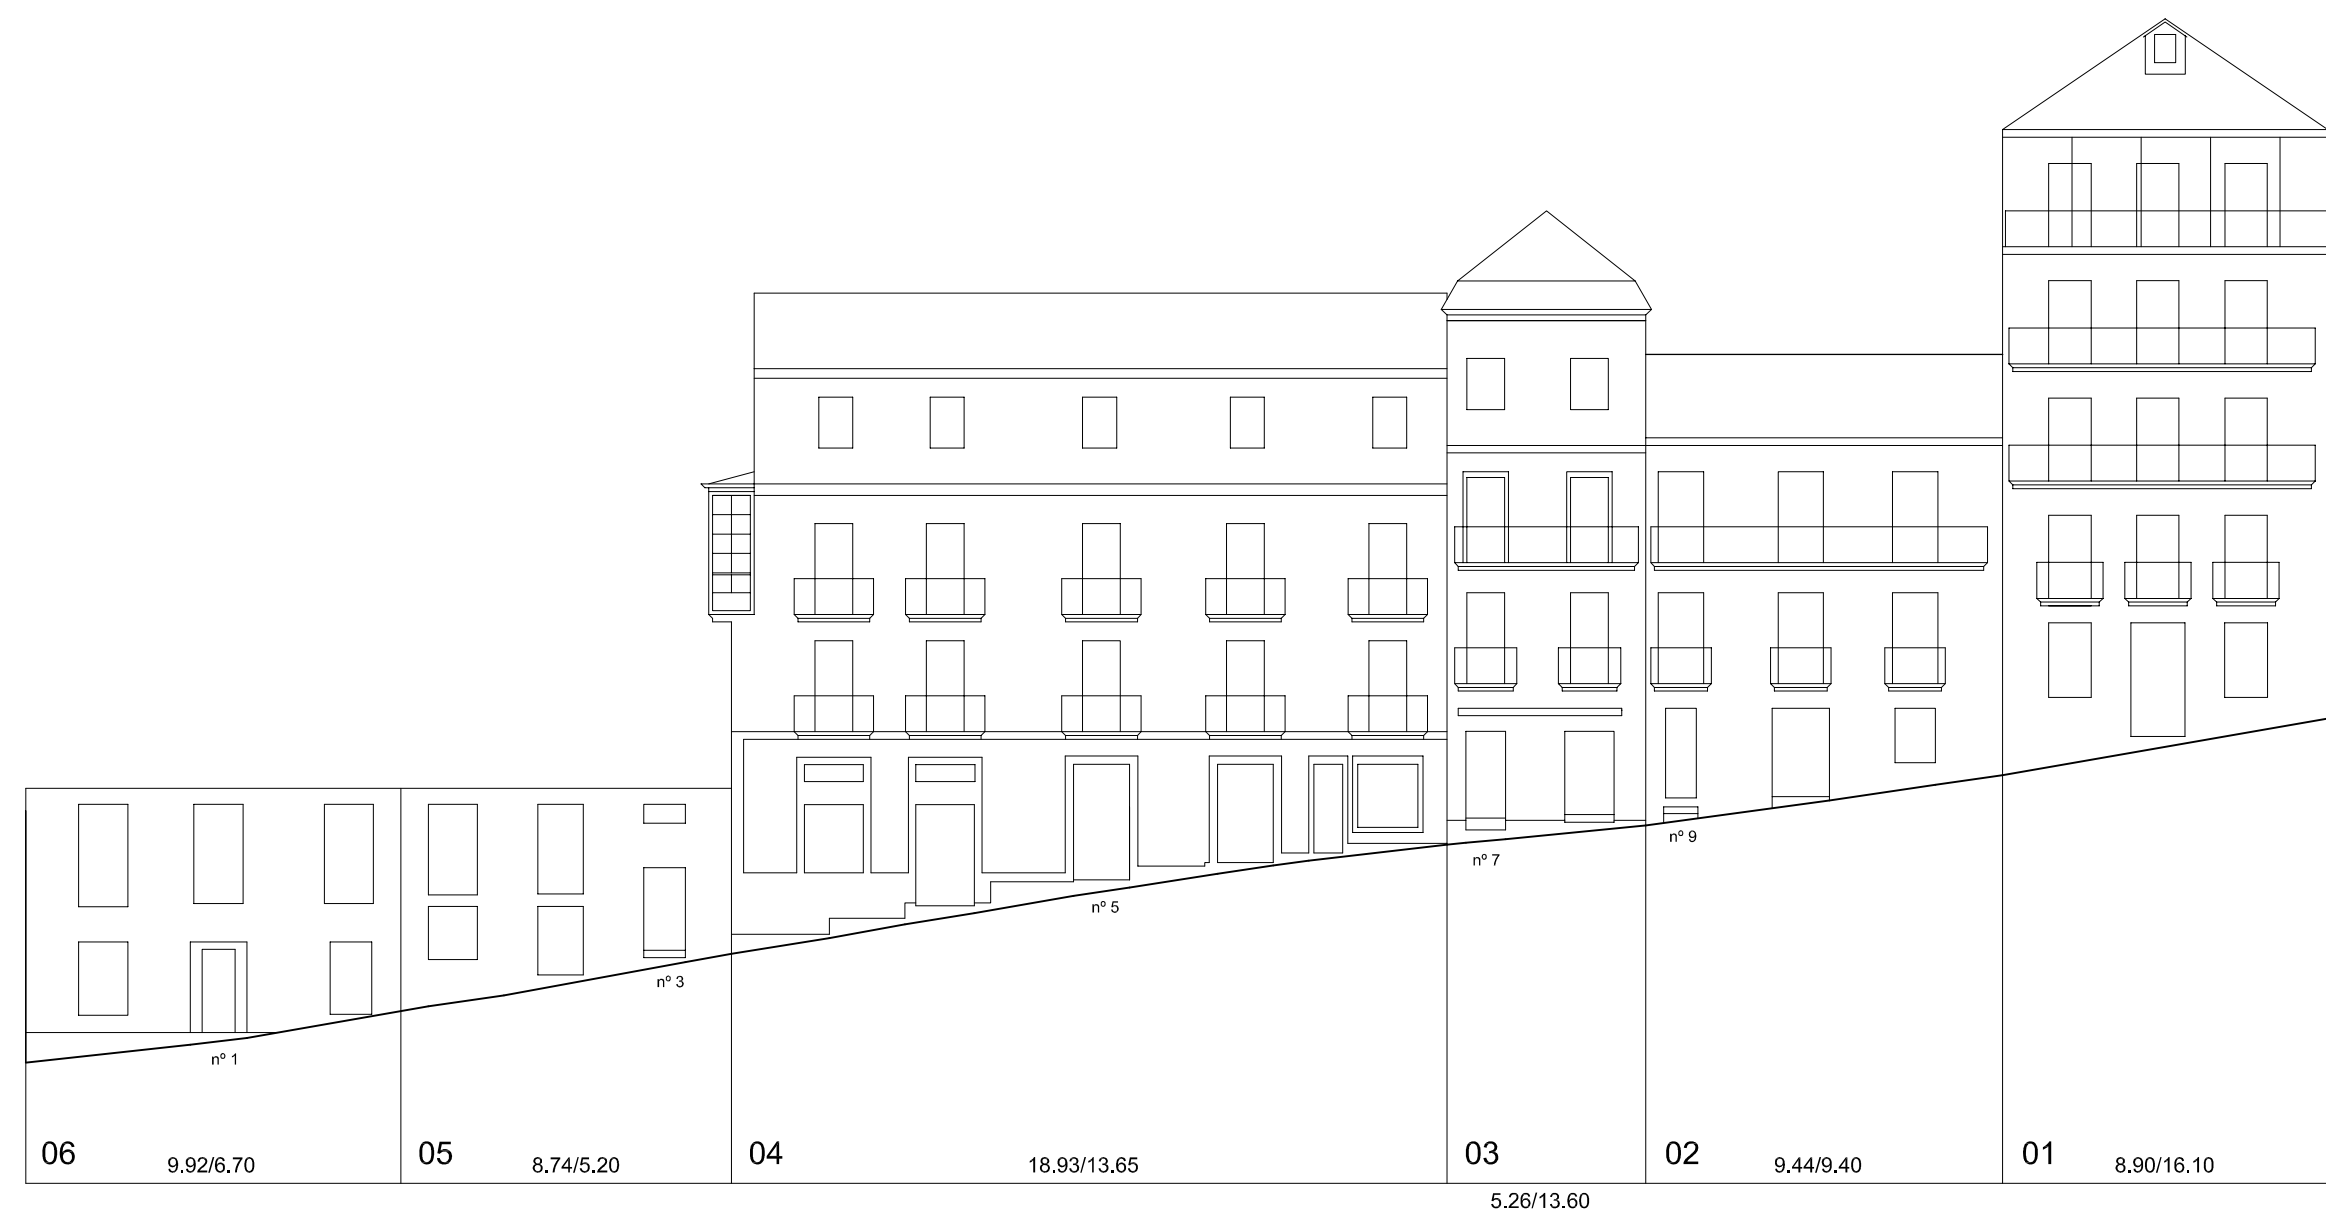

Rúa República

Rúa Cruz Verde

Rúa Abeleira Menéndez

Nº PARCELA      FRENTE PARCELA/ALTURA DE CORNIXA (COTAS EN METROS)

 <p>PLAN ESPECIAL DE PROTECCIÓN E REFORMA INTERIOR CASCO VELLO DE VIGO</p>	FASE: APROB. DEFINITIVA
	PLANO Nº 3.42
<p>PLANOS DE INFORMACIÓN TÍTULO: ALZADOS, ESTADO ACTUAL, COUZADA 27634</p>	ESCALA 1/200
<p>CONSULTORA GALEGA, S.L. RÚA SAN MARTÍN, 3-B 36002 PONTEVEDRA TF. 986 85 89 57 FAX. 986 85 89 58 E-mail: consultora@consultoragalega.com</p>	DATA: DICIEMBRE 2006