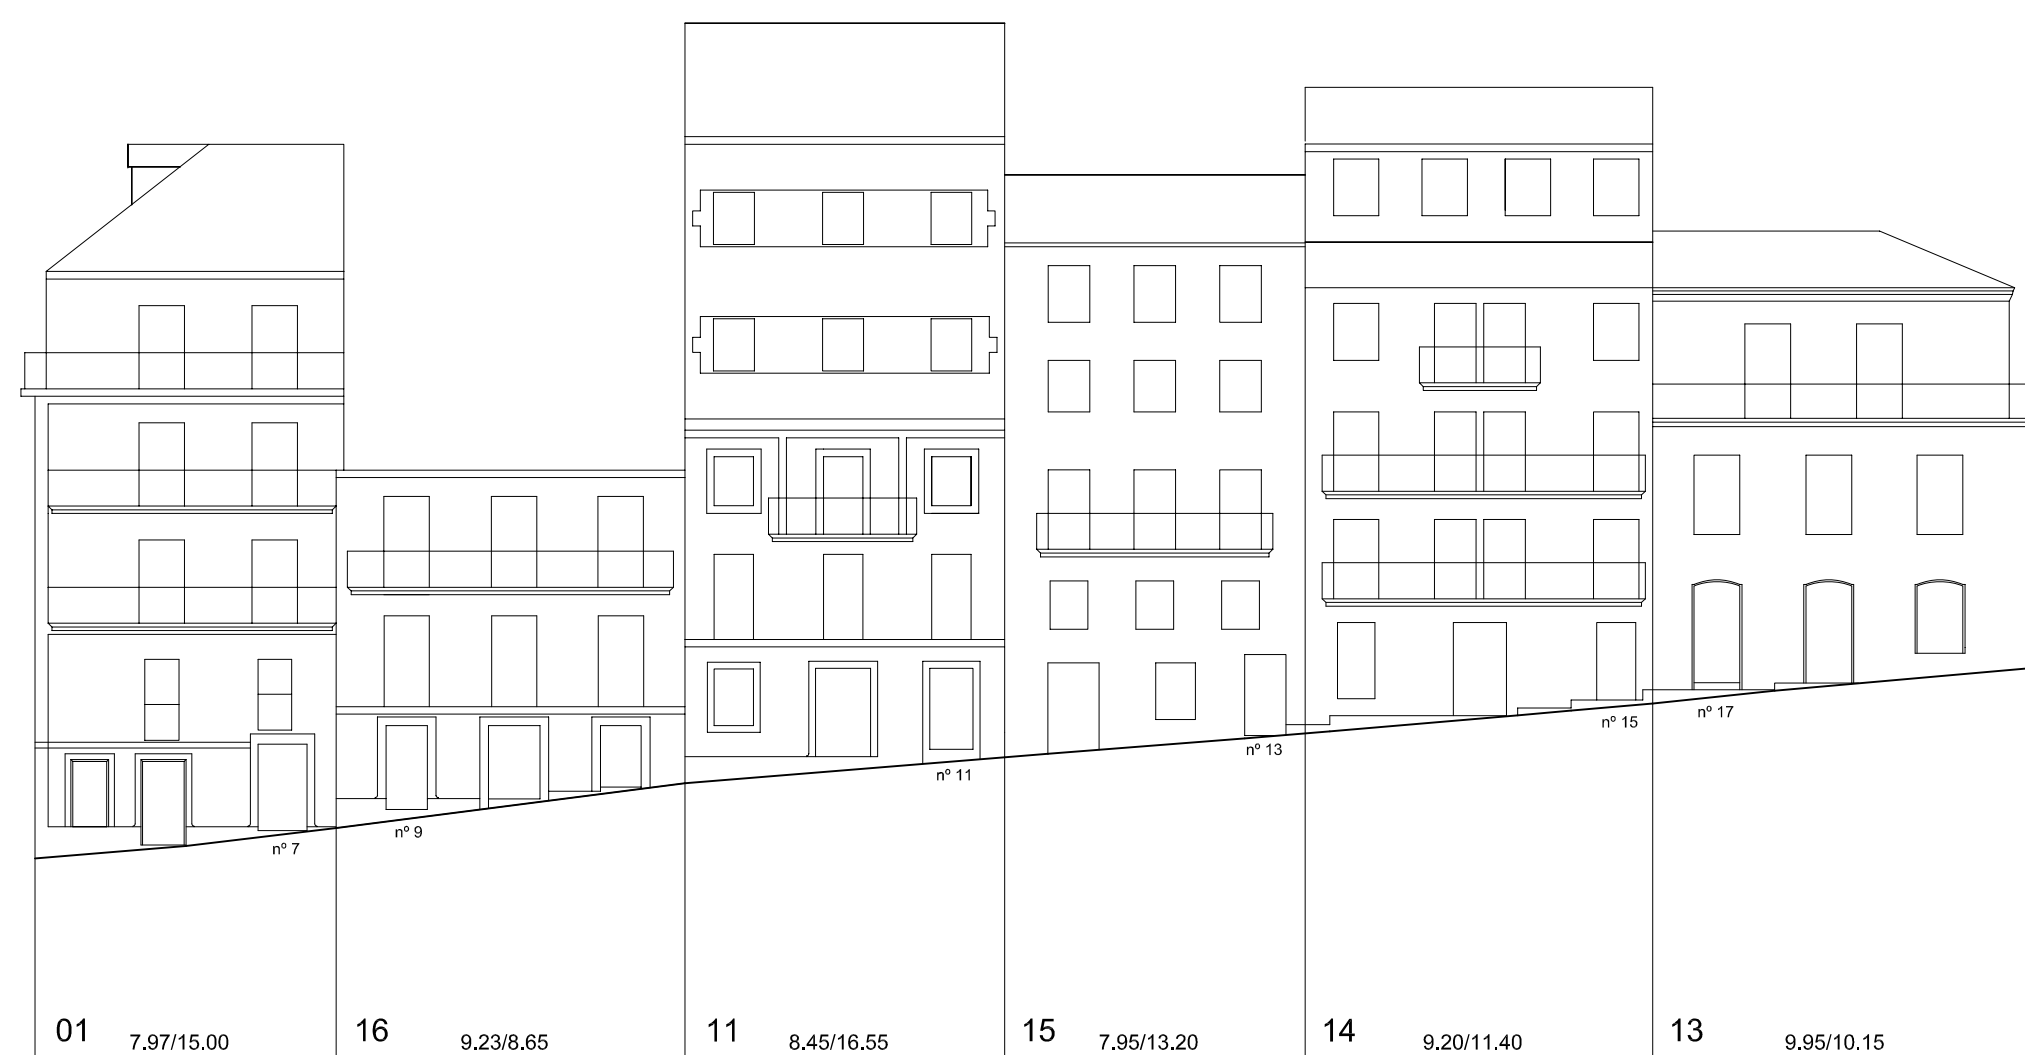

Rúa República

Rúa Cruz Verde

Rúa Abeleira Menéndez

Nº PARCELA      FRENTE PARCELA/ALTURA DE CORNIXA (COTAS EN METROS)

 <p>PLAN ESPECIAL DE PROTECCIÓN E REFORMA INTERIOR CASCO VELLO DE VIGO</p>	FASE: APROB. DEFINITIVA
	PLANO Nº 3.42
<p>PLANOS DE INFORMACIÓN TÍTULO: ALZADOS, ESTADO ACTUAL, COUZADA 27634</p>	ESCALA 1/200
<p>CONSULTORA GALEGA, S.L. RÚA SAN MARTÍN, 3-B 36002 PONTEVEDRA TF. 986 85 89 57 FAX. 986 85 89 58 E-mail: consultora@consultoragalega.com</p>	DATA: DICIEMBRE 2006